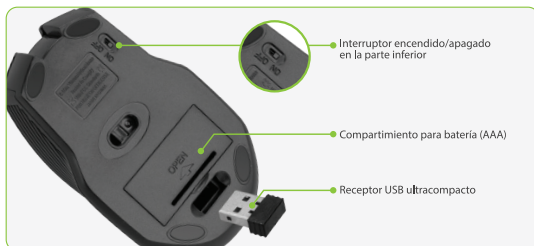

Vortex

mouse inalámbrico

Inalámbrico de 2.4GHz

Sensor óptico de 2.4GHz

Ergonómico

3D de seis botones

Movilidad sin límites, a tu alcance

El mouse de Klip Xtreme te ofrece una movilidad de 360 grados para posicionar, navegar, arrastrar o recorrer archivos utilizando el cursor, con un alcance efectivo de la señal de hasta 10 metros. El mouse inalámbrico cuenta con un receptor ultracompacto que encaja perfectamente en el puerto USB de la computadora o en la ranura interior del mouse cuando no se utiliza. Las prácticas funciones de ahorro de energía extienden la duración de las baterías. La tecnología de detección automática plug-and-play simplifica la integración del mouse; basta con conectarlo a tu computadora para comenzar a navegar de inmediato!

Especificaciones:

Tipo:	Mouse inalámbrico, 3D de seis botones
Tecnología:	Sensor óptico de última generación
Resolución CPI:	Seleccionable de 800/1200/1600 dpi
Espectro de RF:	2.4 GHz
Alcance de RF:	Alcance efectivo de 10m con navegación de 360 grados
Tipo de batería:	2 baterías tamaño AAA (incluidas)
Requisitos del sistema:	Familia Windows y Mac OS Puerto USB disponible