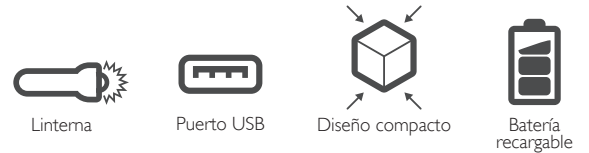

## Kenergy colors

Cargador de batería portátil con linterna

### Energía portátil para tu estilo de vida inagotable

**Kenergy color** es un acumulador de corriente externo, portátil y fácil de usar, el cual también viene dotado con una linterna LED ultrabrillante. Este cargador con batería recargable garantiza óptima productividad para tu estilo de vida activo, al extender considerablemente el tiempo de conversación de tu teléfono móvil sin importar adónde te encuentres.

#### Características:

- Práctica fuente de energía que puedes llevar a todas partes por su reducido tamaño
- Se conecta directamente en el puerto USB del computador
- Con una capacidad de 2600mAh, es ideal para recargar tu teléfono inteligente o dispositivo móvil
- Es capaz de almacenar la energía suficiente para cargar tu dispositivo una vez
- Compatible con la mayoría de los dispositivos portátiles dotados con un conector USB
- Luces LED indican el nivel de carga y el estado de la batería

### Especificaciones:

Conector de entrada:	puerto de carga micro-USB
Voltaje de alimentación:	5±0,5V de CC - 1000mA
Conector de salida:	USB
Tensión de salida:	5V de CC - 2100mA máx
<b>Batería</b>	
Tipo de batería/capacidad:	célula de iones de litio de 2600mAh
Tiempo de carga:	2,6hrs aprox.
Ciclos de recarga:	más de 300 ciclos
Accesorios:	cable USB a micro USB
Garantía:	un año