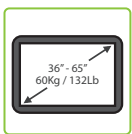

Especificaciones:

Tamaño de la pantalla:	36" - 65"
Capacidad máx. de carga:	60kg / 132lb
Base abatible para la instalación de cables incluida	
Nivel de burbuja incluido	
Incluye herraje para instalación	

Tamaño TV
& Peso Máximo

Vista lateral

Distancia
de la pared

entretención